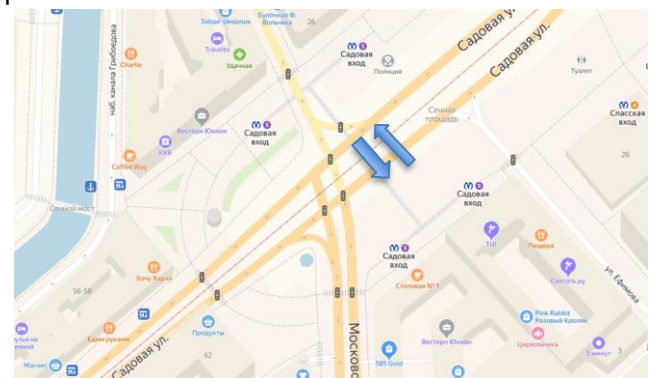

10:00 Hotel (1) / *Отель (1)*
10:10 Sennaya Square (2) / *Сенная Площадь (2)*
10:20 St. Isaac's Cathedral (3) / *Исаакиевский Собор (3)*
10:30 Hotel (1) / *Отель (1)*

11:00 Hotel (1) / *Отель (1)*
11:10 Sennaya Square (2) / *Сенная Площадь (2)*
11:20 St. Isaac's Cathedral (3) / *Исаакиевский Собор (3)*
11:30 Hotel (1) / *Отель (1)*

12:00 Hotel (1) / *Отель (1)*
12:10 Sennaya Square (2) / *Сенная Площадь (2)*
12:20 St. Isaac's Cathedral (3) / *Исаакиевский Собор (3)*
12:30 Hotel (1) / *Отель (1)*

18:00 Hotel (1) / *Отель (1)*
18:05 Mariinskiy Theater (5) – **upon request** / *Мариинский театр (5) – по запросу*
18:10 Sennaya Square (2) / *Сенная Площадь (2)*
18:20 St. Isaac's Cathedral (3) / *Исаакиевский Собор (3)*
18:30 Kazan Cathedral (4) / *Казанский собор (4)*
18:40 Sennaya Square (2) – **upon request** / *Сенная Площадь (2) – по запросу*
18:50 Hotel (1) / *Отель (1)*

20:00 Hotel (1) / *Отель (1)*
20:10 Sennaya Square (2) / *Сенная Площадь (2)*
20:20 St. Isaac's Cathedral (3) / *Исаакиевский Собор (3)*
20:30 Kazan Cathedral (4) / *Казанский собор (4)*
20:40 Sennaya Square (2) – **upon request** / *Сенная Площадь (2) – по запросу*
20:50 Hotel (1) / *Отель (1)*

МЕСТОНАХОЖДЕНИЕ ОСТАНОВОК

1. **Sennaya Square / Сенная Площадь:**
Справа – по направлению «в город», слева – по направлению «в отель».

2. **St. Isaac's Cathedral / Исаакиевский Собор:**

3. **Kazan Cathedral / Казанский собор:**