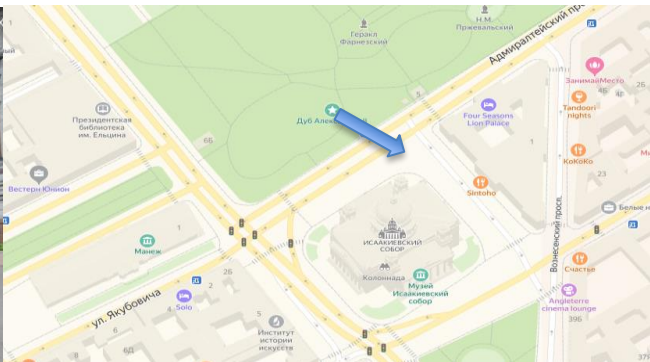

20:00 Hotel (1) / *Отель (1)*
20:10 Sennaya Square (2) / *Сенная Площадь (2)*
20:20 St. Isaac's Cathedral (3) / *Исаакиевский Собор (3)*
20:30 Kazan Cathedral (4) / *Казанский собор (4)*
20:40 Sennaya Square (2) – **upon request** / *Сенная Площадь (2) – по запросу*
20:50 Hotel (1) / *Отель (1)*

21:00 Hotel (1) / *Отель (1)*
21:10 Sennaya Square (2) / *Сенная Площадь (2)*
21:20 St. Isaac's Cathedral (3) / *Исаакиевский Собор (3)*
21:30 Kazan Cathedral (4) / *Казанский собор (4)*
21:40 Sennaya Square (2) – **upon request** / *Сенная Площадь (2) – по запросу*
21:50 Hotel (1) / *Отель (1)*
22:00 Mariinskiy Theater (5) – **upon request** / *Мариинский театр (5) – по запросу*

МЕСТОНАХОЖДЕНИЕ ОСТАНОВОК

1. **Sennaya Square / Сенная Площадь:**
Справа – по направлению «в город», слева – по направлению «в отель».

2. **St. Isaac's Cathedral / Исаакиевский Собор:**

3. **Kazan Cathedral / Казанский собор:**