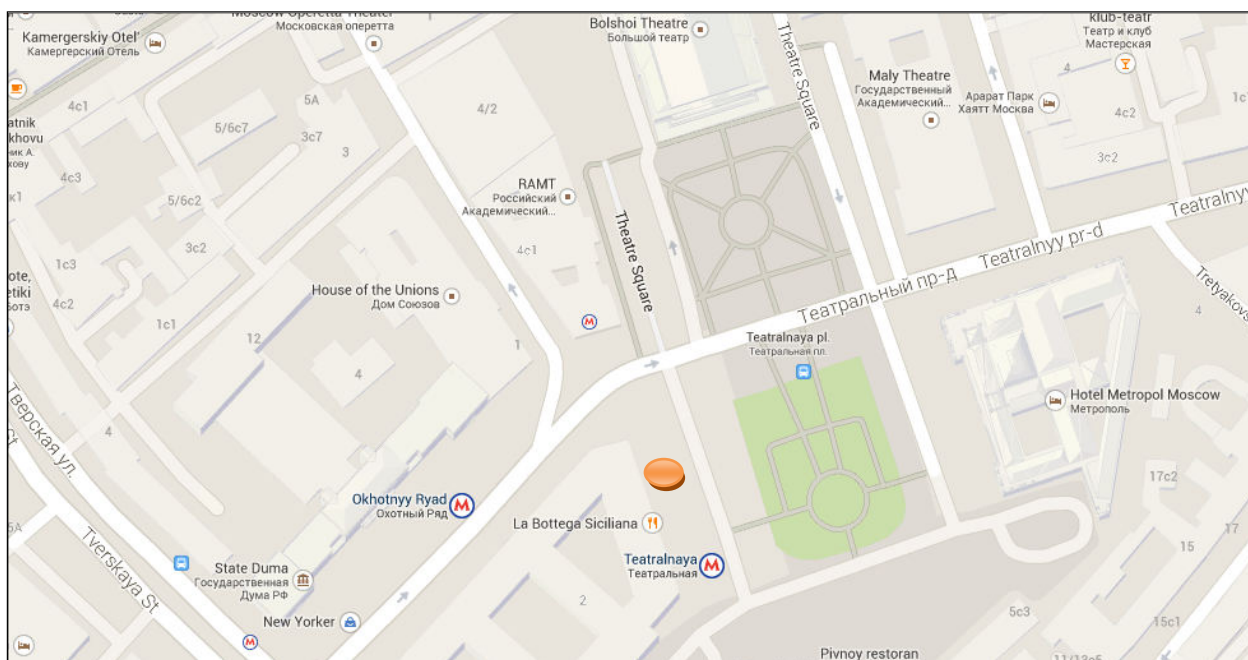

## SHUTTLE BUS SCHEDULE

РЕНЕССАНС МОСКВА МОНАРХ ЦЕНТР – ЦЕНТР ГОРОДА

**11:00 – 11:30**

**16:00 – 16:30**

ЦЕНТР ГОРОДА – РЕНЕССАНС МОСКВА МОНАРХ ЦЕНТР

**11:30 – 12:00**

**16:30 – 17:00**

По выходным и праздничным дням услуга шаттла недоступна.  
Отмеченная точка на карте  является пунктом посадки/высадки гостей.  
(парковка перед Галереей Москва и папятником Карлу Марксу)

РЕНЕССАНС МОСКВА МОНАРХ ЦЕНТР – БЦ КРЫЛАТСКИЕ ХОЛМЫ КОРПУС 3)

**08:30 – 09:00**

БЦ КРЫЛАТСКИЕ ХОЛМЫ (КОРПУС 3)– РЕНЕССАНС МОСКВА МОНАРХ ЦЕНТР

**18:15 – 18:50**

**Услуга шаттла в БЦ Крылатские Холмы предоставляется следующим компаниям:**